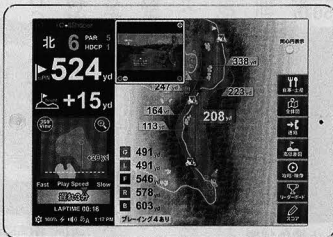

おすすめ商品特集⑨

iPadカーナビ売上No.1
導入コースますます増加中!

『アイゴルフシェイパー』
お客様の声で進化する!
クラウド型ナビシステム!

福岡本社・博多オフィス・首都圏営業所・
関西営業所・名古屋営業所・中四国営業所
お問合先.0120-75-4519
URL <http://icgreensystem.jp>

アイグリーンシステム株式会社

◆本格派のカーナビを最新のiPadで実現! コストパフォーマンス最高のGPSカーナビの決定版!

弊社が提供する『アイゴルフシェイパー』は、直感的な操作で使い易さが抜群です。コストを抑え、お客様に向けてレストランのお勧めメニューや、人気のお土産など販売促進が可能なら、リーダーボード機能を使えばコンペも盛り上がります。もちろんマシナル機能は全て入っており、緊急時のサイレン代わりになるのでコース管理業務を効率化できます。クラウドサービスで機能もますます充実。無償でバージョンアップしますので常に最新バージョンのナビゲーションシステムをご利用いただけます。

お客様のサービス向上と業務の効率化を実現できる本製品を是非ご利用ください。

◆耐久性も抜群です!
気になる耐久性も、米国防総省の規格基準「ミルスベック」をクリアした防滴防塵、耐衝撃ケースを採用し、過酷な条件下でも安心の安定稼働を実現。打球事故を除くハード故障もほとんどありません。

20年以上のGPSカーナビ販売事業を通して培われた厳しい品質へのこだわりが詰まったナビシステムです。

「アイゴルフシェイパー」

○標準機能 スコア入力/リーダーボード/多言語対応/サイレン機能/デジタル高低差/スコア速報/バードビュー/360°パノラマビュー/ドリントク・フード・お土産オーダー機能/競技会モード/3点間距離計測/ピンポイント設定/音声距離通知/広告機能(静止画、動画、ナレーション)/インターネットTV電話/メッセージ配信/プレイ時間管理/運行管理/遅延分析・データ出力etc.:

おすすめ商品特集⑩

少人数管理の時代に備えるために
管理業務の資産化・効率化を実現

『アルバトロス シリーズ』

〒810-0001 福岡県福岡市中央区天神4-1-18
サンビル4F
TEL.092-707-3215 FAX.092-707-3216
URL <https://www.inform-near.com/>
E-mail inform@inform-near.com

インフォニア株式会社

弊社は、創業9年目のゴルフ場専門のシステムメーカーです。今夏より、PC版システム『アルバトロス』に加え、クラウドサービス『AOCアルバトロス』の提供を開始しています。

◆キーパーアシストツール『アルバトロス』

キーパーアシストツール『アルバトロス』は、PCで動作するコース管理支援システムです。

マウスのみで直感的に操作可能な製品で、作業結果をスタッフが20分程度入力しキーパーが確認する、その毎日の繰返しが本製品の基本です。

作業結果の入力を通し、スタッフ間での情報共有が可能になります。また入力されたデータは管理資産となり、自由に検索・集計が可能で、予測・予防・対処に活用いただけます。

到来しつつある少人数管理の時代に、限られた人員で効率よく業務をこなすには必須のサービスです。

◆「AOCアルバトロス」

導入費用大幅削減
200万円から10万円へ

本サービスは、キーパーアシストツール『アルバトロス』の主要機能をインターネット上で提供します。

購入ではなくインターネットでの利用にし、機能を選択制にすることで、導入費用を大幅に削減しました。

新たに、PCに加えタブレットやスマートフォンへの対応、複数のコース管理機能を追加しました。

これまででは考えられないゴルフ場経営の効率化・省力化・サービスの向上が可能です。

またクラウドサービス製品群『アルバトロス オンクラウド』としての第1弾『AOCフォーラム』・第2弾『AOCアルバトロス』に続き、新しいサービスを順次リリースする予定です。

まずは弊社サイトを、「インフォニア アルバトロス」で検索ください。